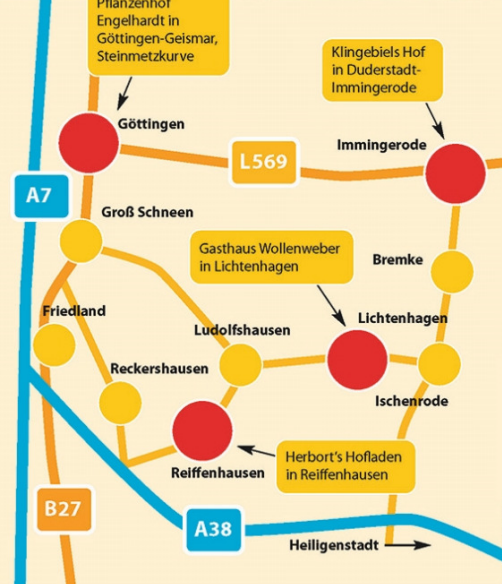

FrISChe Eier von Wollenweber bekommen Sie hier:

FrISChe Eier von Wollenweber's Hühnern aus Lichtenhagen

Wollenweber
Land- und Gastwirtschaft

Mahlmannstraße 13 · 37133 Lichtenhagen
Telefon 05592-427
info@gasthaus-wollenweber.de
www.gasthaus-wollenweber.de

Gitti-das Freilandhuhn
oder Gasthaus Wollenweber

© 88 Druck · 37133 Friedland · ☎ 05504-98206

Eier-Abo

In verschiedenen Orten bieten wir Hauslieferungen an.

Alle 14 Tage bringen wir die bestellten Eier.

Die Bezahlung erfolgt entweder direkt bar oder per Monats- oder auch als Quartalsrechnung.

Unsere Hennen nutzen täglich ihren Auslauf auf unserer frischen Wiese.

Ihre tiergerechte Ernährung mit Weizen aus Lichtenhagen wird ergänzt durch ausgewogene Mineralstoffe und GVO-freies Futter.

Die Futtermischung wird selbst hergestellt und steht den Hühnern im Stall zur freien Verfügung.

Regional und direkt.

Unsere mobilen Hühnerställe in Lichtenhagen haben eine komfortable Ausstattung:

Sitzstangen, Selbsttränken, Futtertröge, Sandbad, Picksteine, Scharraum. Weiterhin gibt es Wechselweiden für 200 und 400 Legehennen.